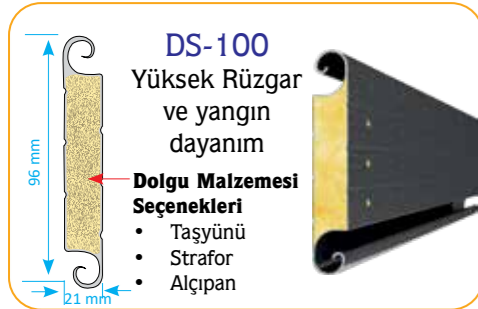

Tek Cidarlı Çelik Lamel Seçenekleri

Ekstrüzyon alüminyum lamel seçenekleri

GEX (56-63-77-96)
Ekstrüzyon alüminyum lamel

GEXW (56-63-77-96)
Pencereli ekstrüzyon alüminyum lamel

GEXP (56-63-77-96)
4 mm delikli Ekstrüzyon alüminyum lamel

GEX Standart Renkler

GEX, RFC, BP lameller tüm RAL renklerine boyanabilir

Poliüretan dolgulu alüminyum lamel renkleri

PCB Lamel Renk Seçenekleri	RAL NO	77 - 95
Beyaz	9002	
Beyaz	9016	
Metalik Gri	9006	
Krem	1013	
Krem	1015	
Antrasit Gri	7016	
Siyah	8022	

PAB Lamel Renk Seçenekleri	RAL NO	39	55	77	95
Beyaz	9016	●	●	●	●
Kahve	8014	●	●	●	
Metalik Gri	9006	●	●	●	●
Koyu Ahşap	-	●	●	●	
Bronz	-	●	●		
Krem	1015	●	●	●	●
Koyu Bej	1019	●	●		
Maon	8016	●	●		
Maon Ahşap	-	●	●		
Açık Bej	-	●	●	●	
Yosun Yeşili	6005	●	●		
Siyah	8022	●			
Altın Meşe	-	●			
Gri	7030	●	●	●	
Açık Ahşap		●	●