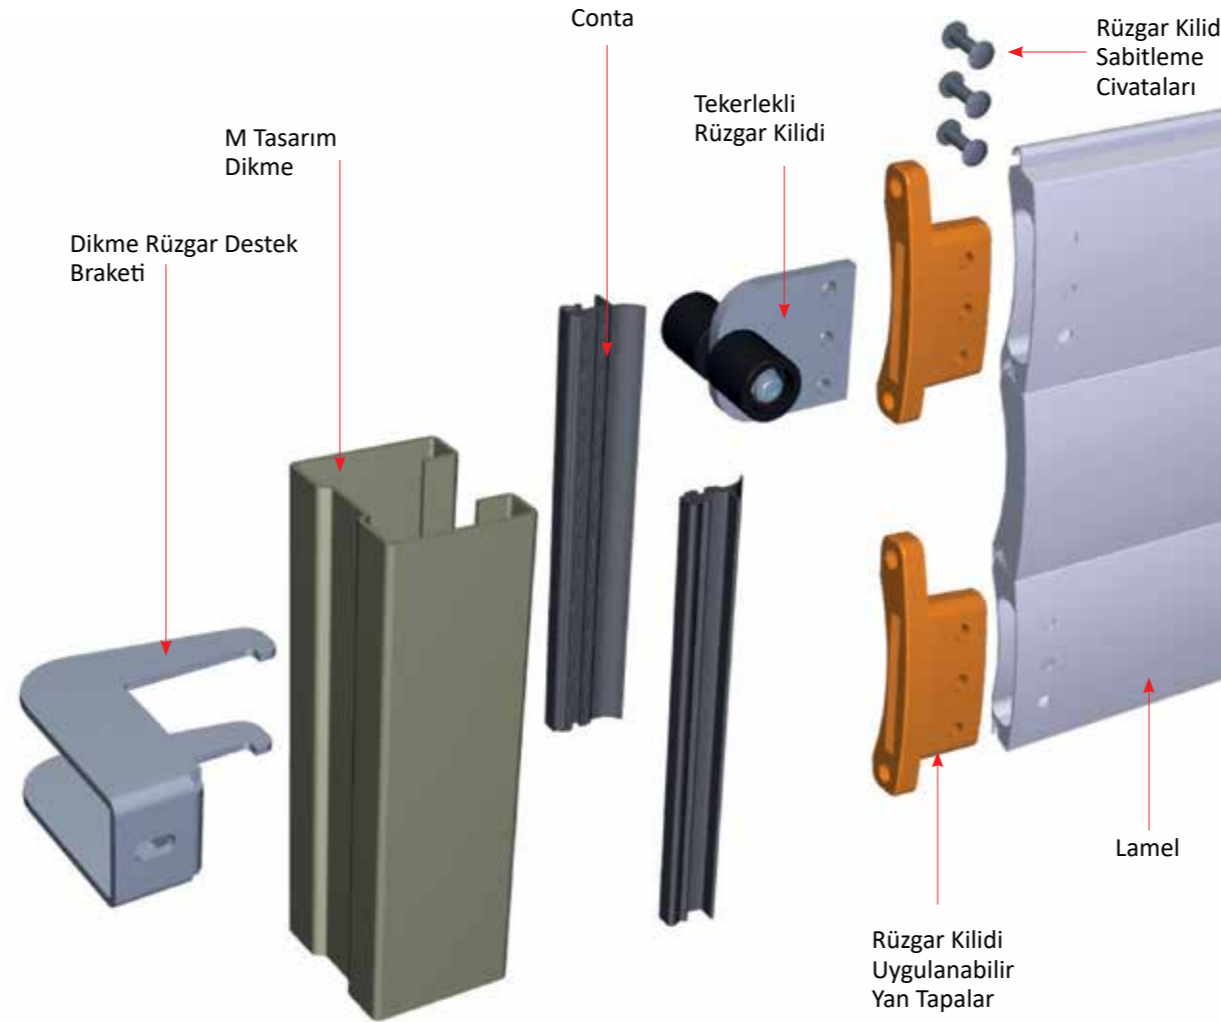

Çelik Yan Dikmeler

Alüminyum Yan Dikmeler

Pencereler ve Havalandırma Izgaraları

Genel Görünüm

sabırlı olma!

yoğun kullanılan garaj ve sanayi kapıları için
FASTER & SILENT
hızlı ve sessiz çözümler

DAHA **FASTER** & DAHA **SILENT**

mümkündür

rüzgarın sürprizlerine
ROBUS ile
her zaman hazır ol

ROBUS Sistem Konfigürasyonu

Rüzgar Kilidi ile Lamel Entegrasyonu

iş keyiflidir

*estetik, şeffaflık ve güvenlik,
hepsi **MESH** modelde*

Polikarbon Lamel Seçenekleri

Polikarbon Lamel

Polikarbon Uç Lamel

Uç kelepçe

MESH Sistem Konfigürasyonu

yapınızın güvenlik görevlisi

kepenk işyerinizi dış etkenlerden korur,
güvenlik sağlar

GOXU
— World Wide Open —

MOLLE yay desteği ile
hızlı ve kolay kullanım konforu