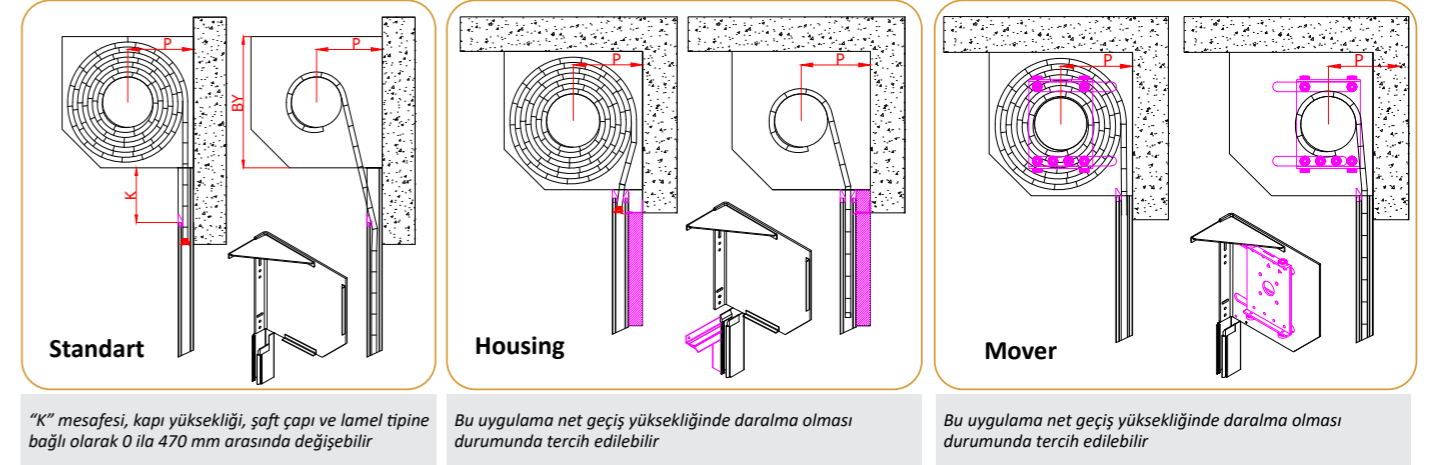

* Belirtilen lameller için uygulanabilir

Bükümlü Flaş

UYGULAMA SEÇENEKLERİ

Panjurlar için Davlumbaz Uygulaması

BOX model Kepenk için Davlumbaz Seçenekleri

YAN BRAKET - DİKME - DAVLUMBAZ BAĞLANTI DETAYLARI

BOX Model Uygulama Detayları