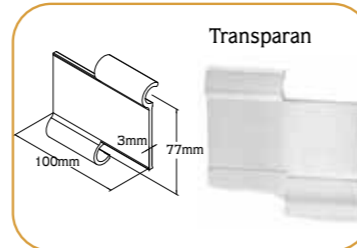

Polikarbon Uç Lamel