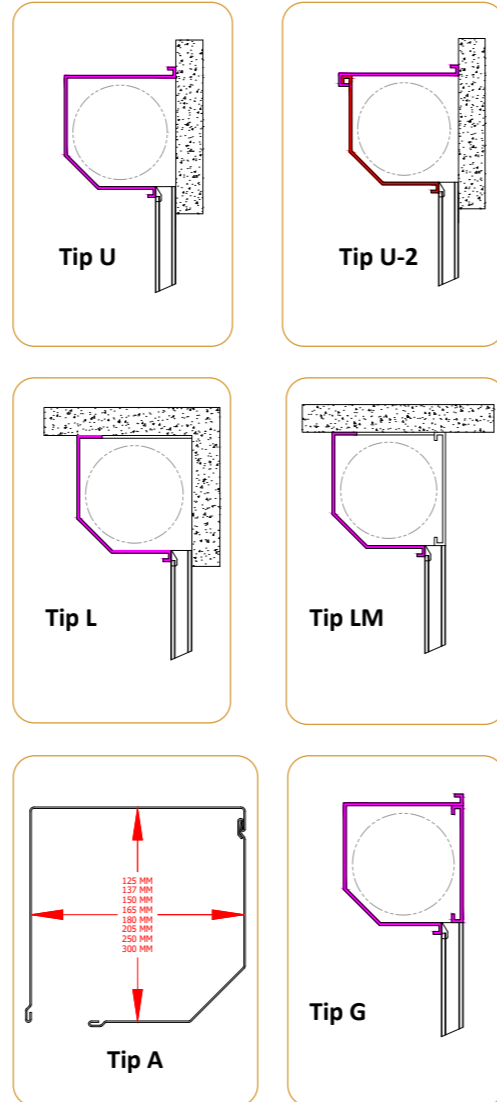

* Belirtilen lameller için uygulanabilir

Bükümlü Flaş

UYGULAMA SEÇENEKLERİ

Panjurlar için Davlumbaz Uygulaması

BOX model Kepenk için Davlumbaz Seçenekleri

YAN BRAKET - DİKME - DAVLUMBAZ BAĞLANTI DETAYLARI

BOX Model Uygulama Detayları