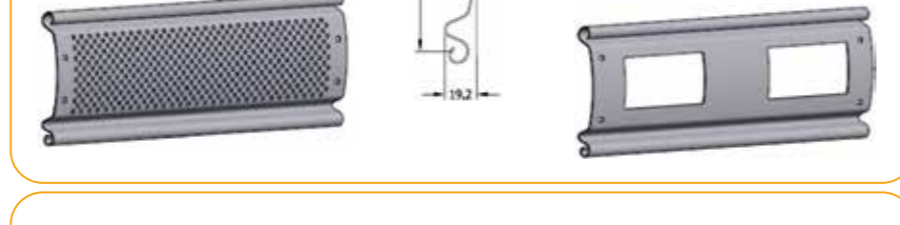

Tek Cidarlı Çelik Lamel Seçenekleri

Ekstrüzyon alüminyum lamel seçenekleri

GEX (56-63-77-96)
Ekstrüzyon alüminyum lamel

GEXW (56-63-77-96)
Pencereli ekstrüzyon alüminyum lamel

GEXP (56-63-77-96)
4 mm delikli Ekstrüzyon alüminyum lamel

GEX Standart Renkler

GEX, RFC, BP lameller tüm RAL renklerine boyanabilir

Poliüretan dolgulu alüminyum lamel renkleri

PCB Lamel Renk Seçenekleri	RAL NO	77 - 95
Beyaz	9002	
Beyaz	9016	
Metalik Gri	9006	
Krem	1013	
Krem	1015	
Antrasit Gri	7016	
Siyah	8022	

PAB Lamel Renk Seçenekleri	RAL NO	39	55	77	95
Beyaz	9016	●	●	●	●
Kahve	8014	●	●	●	
Metalik Gri	9006	●	●	●	●
Koyu Ahşap	-	●	●	●	
Bronz	-	●	●		
Krem	1015	●	●	●	●
Koyu Bej	1019	●	●		
Maon	8016	●	●		
Maon Ahşap	-	●	●		
Açık Bej	-	●	●	●	
Yosun Yeşili	6005	●	●		
Siyah	8022	●			
Altın Meşe	-	●			
Gri	7030	●	●	●	
Açık Ahşap		●	●		

Poliüretan İzoleli Lamel Seçenekleri

PCB (95)
Boyalı Çelik Lamel

PAB (95)
Boyalı Alüminyum Lamel

PCB (77)
Boyalı Çelik Lamel

PAB (39 - 55 - 77)
Boyalı Alüminyum Lamel