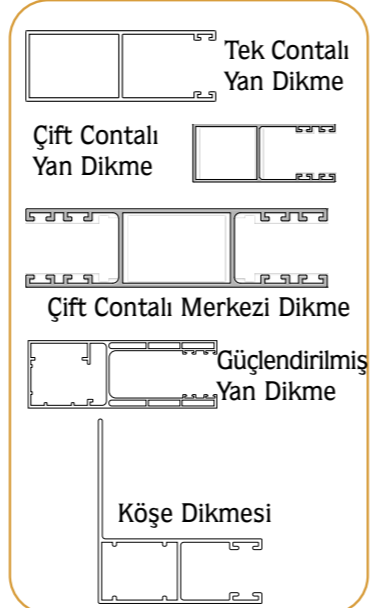

Alüminyum Yan Dikmeler