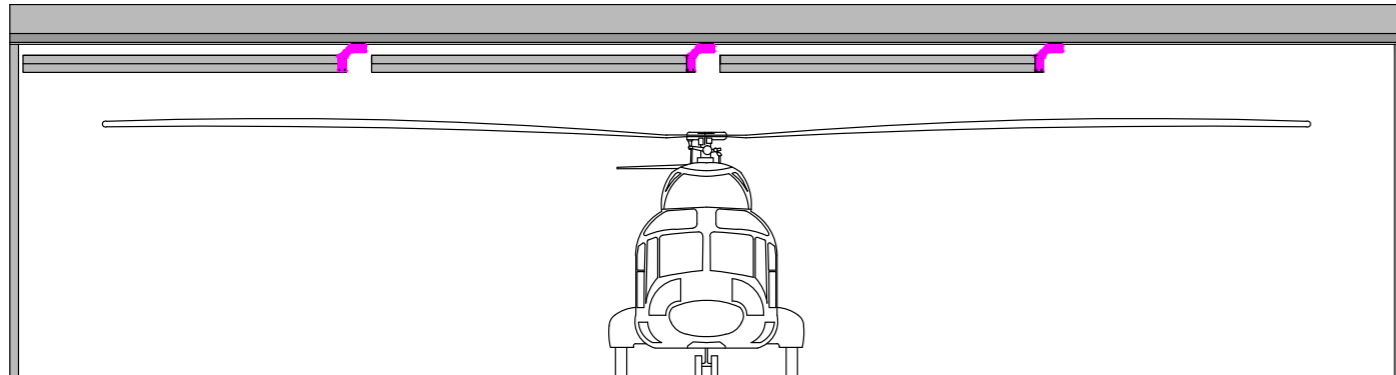

MOLLE-C Sistem Prensibi

MOLLE-T Sistem Prensibi

MEGAROLL

*geniş açıklıklı
sanayi ve hangar kapılarına pratik çözüm*

GOXU
— World Wide Open —

Mafsallı Sistem Konfigürasyonu

Dikme Sabitleme Sistemi

Dikme Kaldırma Sistemi