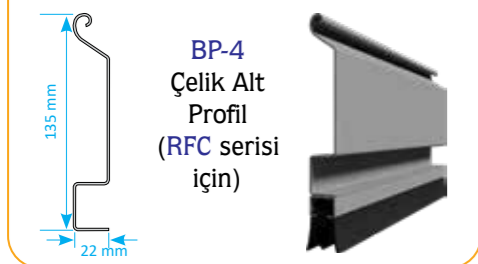

Tek Cidarlı Çelik Lamel Seçenekleri

Ekstrüzyon alüminyum lamel seçenekleri

GEX (56-63-77-96)
Ekstrüzyon alüminyum lamel

GEXW (56-63-77-96)
Pencereli ekstrüzyon alüminyum lamel

GEXP (56-63-77-96)
4 mm delikli Ekstrüzyon alüminyum lamel