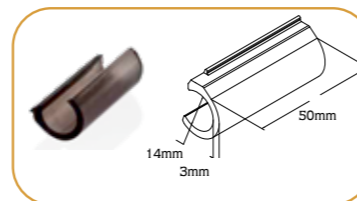

iş keyiflidir

*estetik, şeffaflık ve güvenlik,
hepsi **MESH** modelde*

Polikarbon Lamel Seçenekleri

Polikarbon Lamel

Polikarbon Uç Lamel

Uç kelepçe

MESH Sistem Konfigürasyonu