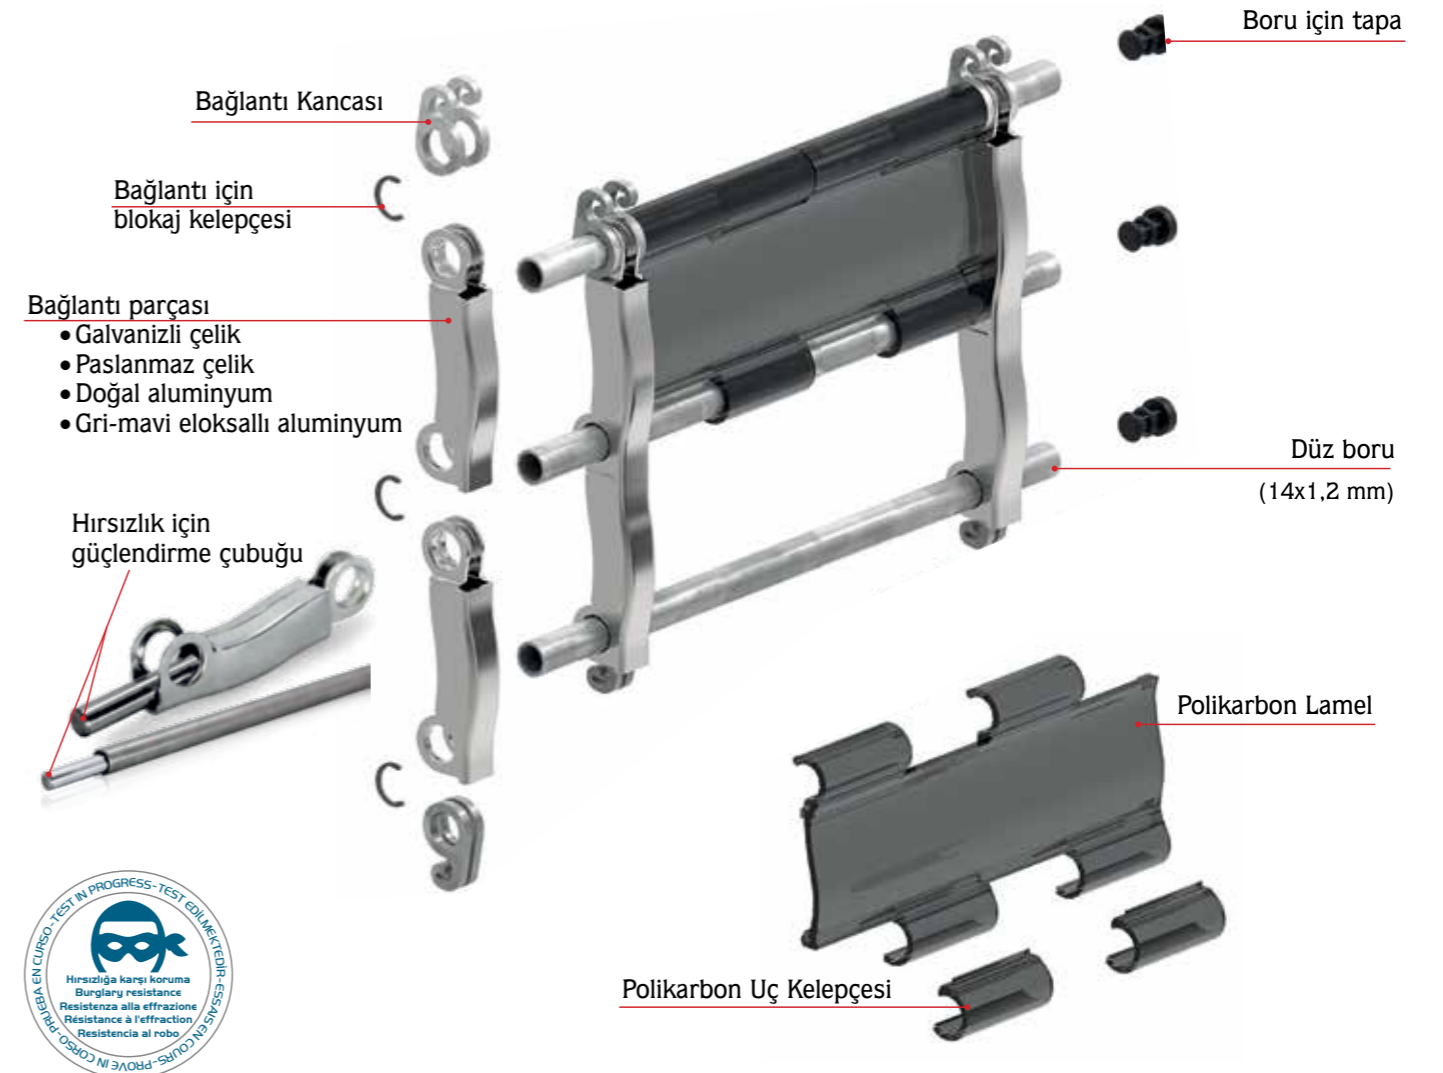

Polikarbon Lamel

Polikarbon Uç Lamel

Uç kelepçe

MESH Sistem Konfigürasyonu

yapınızın güvenlik görevlisi

kepenk işyerinizi dış etkenlerden korur,
güvenlik sağlar

GOXU
— World Wide Open —

MOLLE yay desteği ile
hızlı ve kolay kullanım konforu

MOLLE-C Sistem Prensibi

MOLLE-T Sistem Prensibi

MEGAROLL

*geniş açıklıklı
sanayi ve hangar kapılarına pratik çözüm*

GOXU
— World Wide Open —

Mafsallı Sistem Konfigürasyonu

Dikme Sabitleme Sistemi

Dikme Kaldırma Sistemi