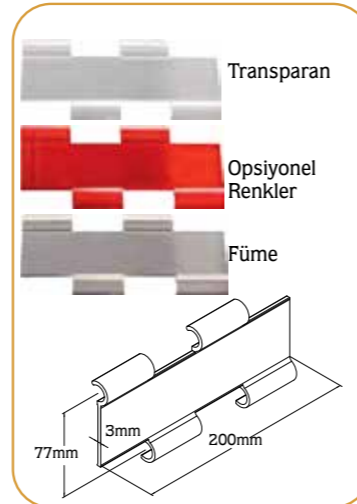

Polikarbon Lamel

Polikarbon Uç Lamel

Uç kelepçe

MESH Sistem Konfigürasyonu

yapınızın güvenlik görevlisi

kepenk işyerinizi dış etkenlerden korur,
güvenlik sağlar

GOXU
— World Wide Open —

MOLLE yay desteği ile
hızlı ve kolay kullanım konforu