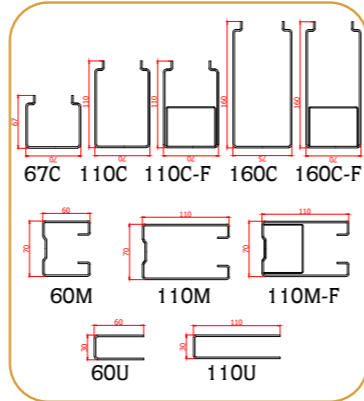

Çelik Yan Dikmeler