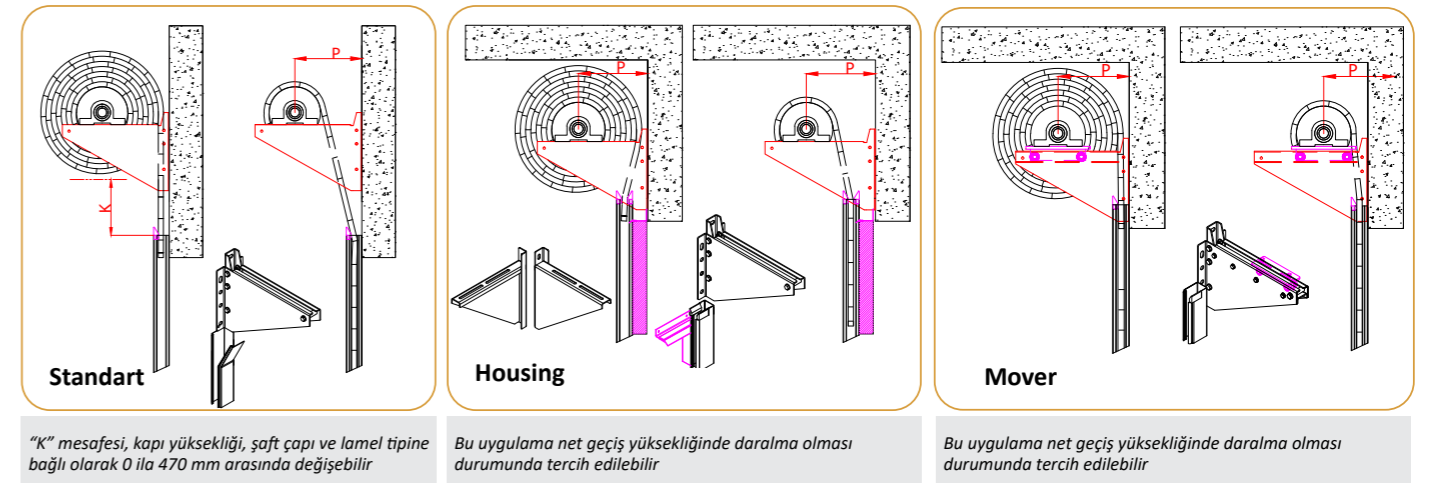

BASE Model Uygulama Detayları